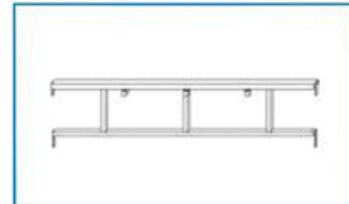

# Escenarios y Vallas

HACHES DE 2 X 1 MTS.

HACHES DE 2 X 0.25 MTS.

ARCOS DE 2 MTS.

PUNTALES  
DE 1000 / 8 U  
DE 1000 / 12 U  
DE 1500 / 12 U

VALLAS

## OTROS ELEMENTOS DISPONIBLES:

- TABLEROS PARA ESCENARIOS
- ESCALERAS Y RAMPAS
- MESAS PARA EVENTOS, ETC.