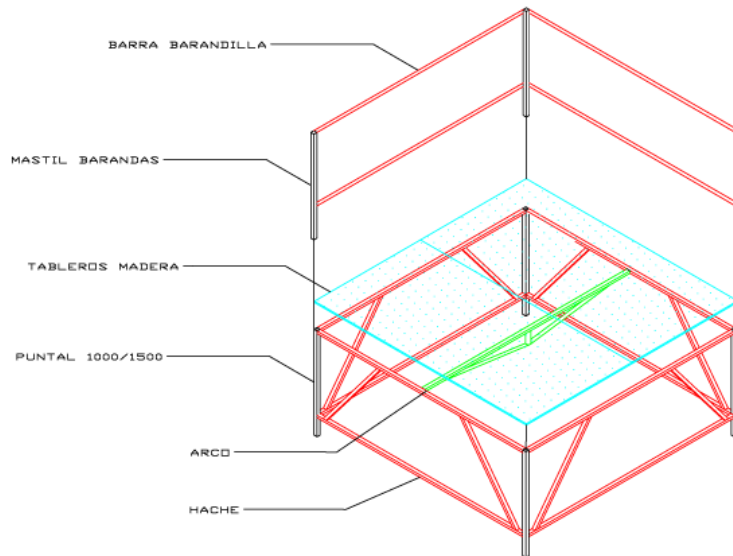

# Escenarios y Vallas

HACHES DE 2 X 1 MTS.

HACHES DE 2 X 0.25 MTS.

ARCOS DE 2 MTS.

PUNTALES  
DE 1000 / 8 U  
DE 1000 / 12 U  
DE 1500 / 12 U

VALLAS

## OTROS ELEMENTOS DISPONIBLES:

- TABLEROS PARA ESCENARIOS
- ESCALERAS Y RAMPAS
- MESAS PARA EVENTOS, ETC.